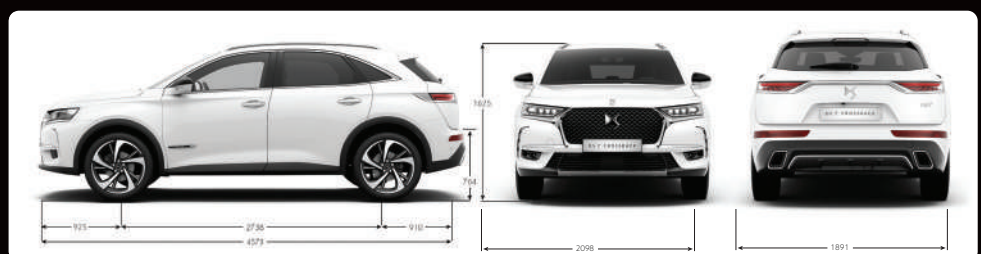

DS prefiere TOTAL

www.dsautomobiles.com.ar
0800.444.3728

VIGENCIA: A PARTIR DE OCTUBRE DE 2022 • ANULA Y REEMPLAZA PUBLICACIONES ANTERIORES • FOTOS NO CONTRACTUALES. DS AUTOMOBILES ARGENTINA SE RESERVA EL DERECHO DE MODIFICAR LAS CARACTERÍSTICAS DEL PRODUCTO. SIN PREVIO AVISO.